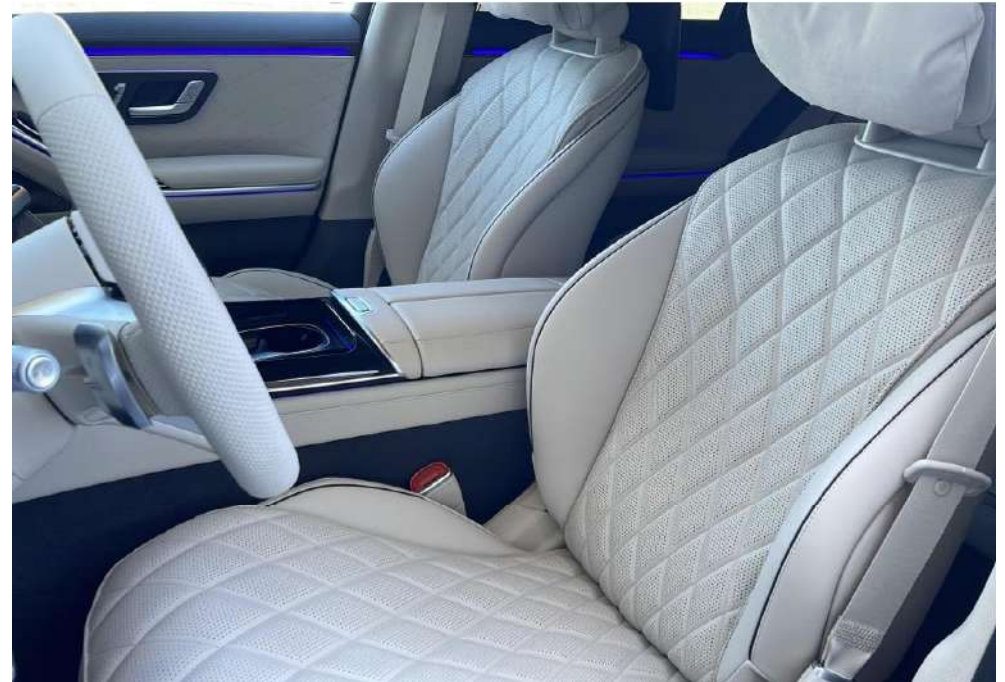

MB PKW Tip S 450 4MATIC Limuzina lunga

Model 223.161.1

constructiv:

EUR

Vehicul în dotarea de bază de la producător**102 075,63**

Vopsire: 831 Vopsea metalizata gri Graphit

0,00

Tapițerie: 805 Piele Nappa bej Macchiato / gri Magma