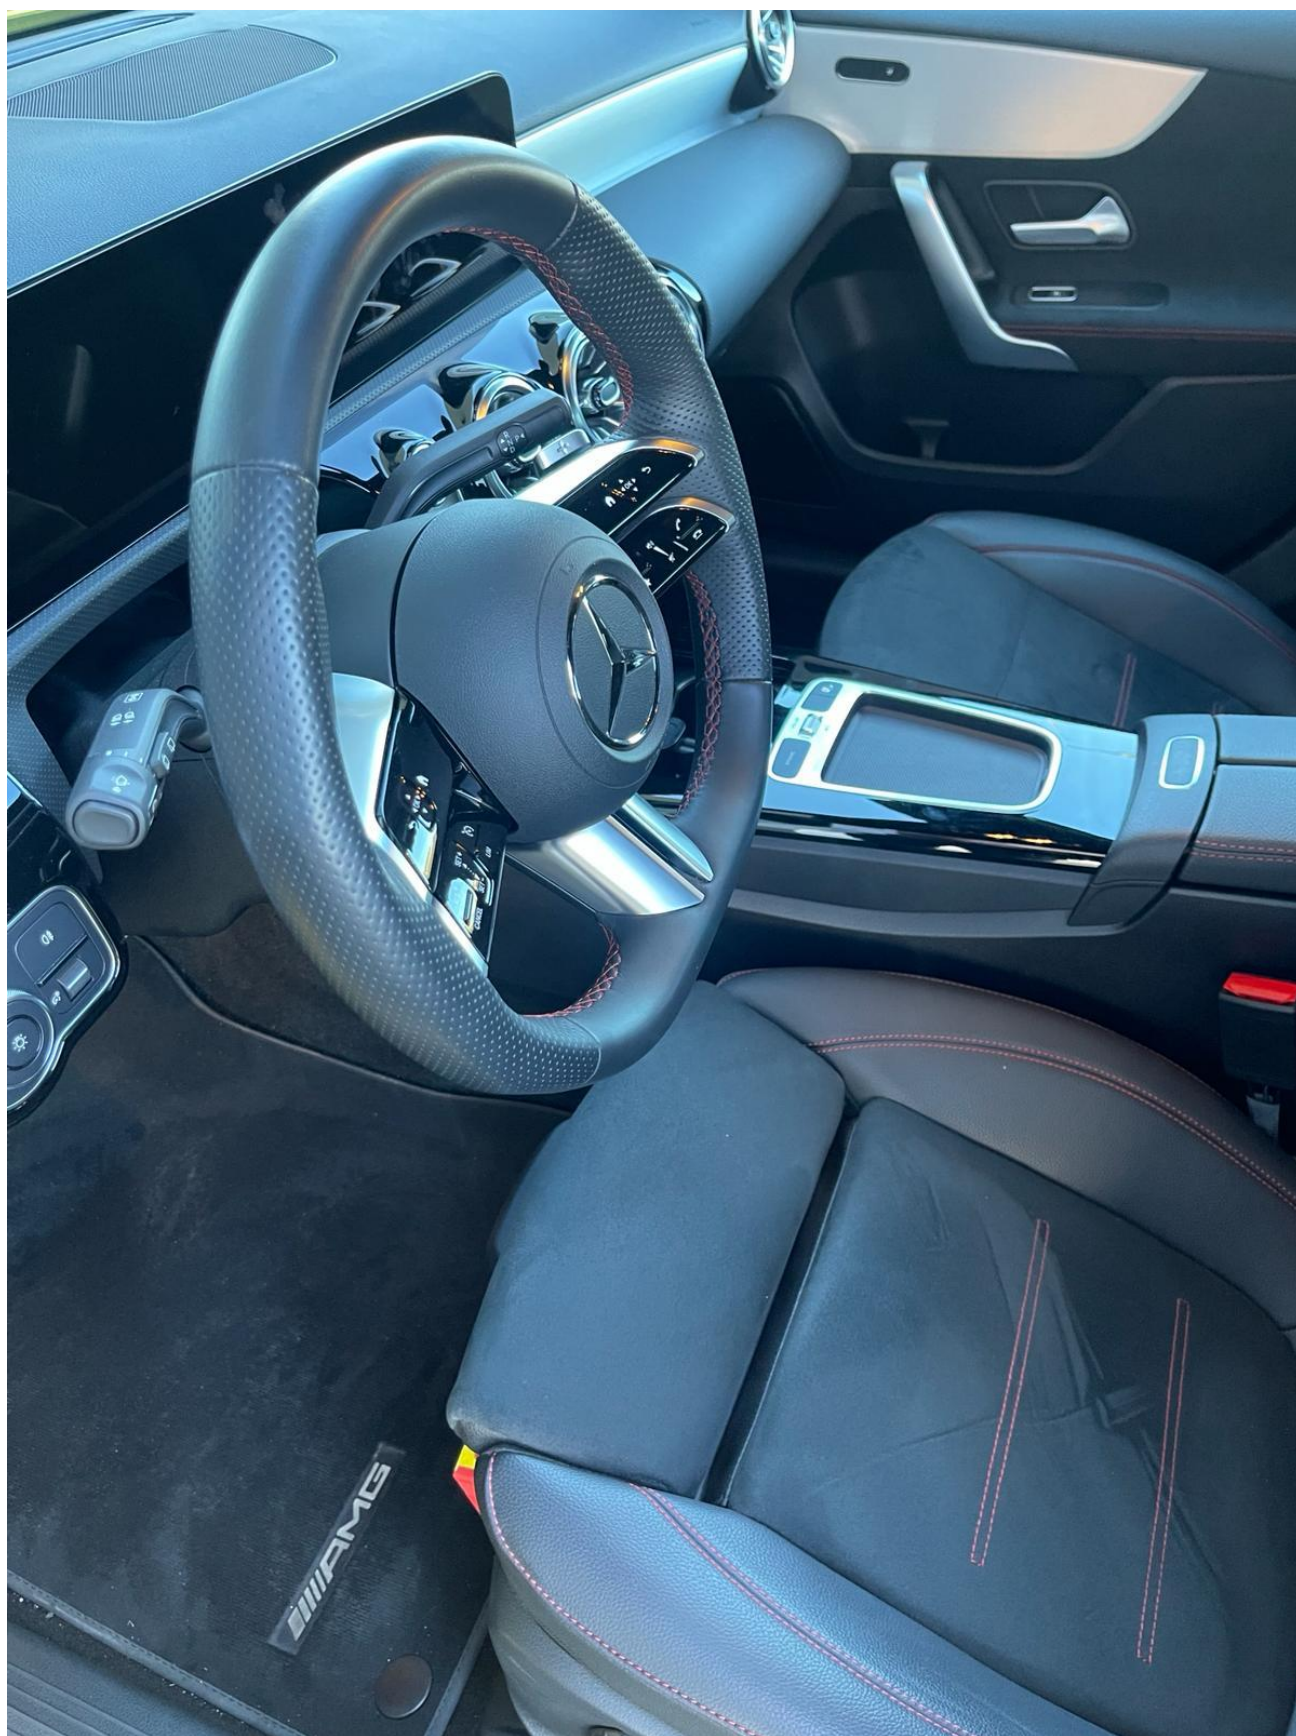

Chelariu Andrei
Sales Consultant Mercedes-Benz Certified
SC Casa Auto SRL-Centru autorizat de Vanzari si Service Mercedes-Benz
sos. Pacurari. nr. 175-177 RO-700545 Iasi/Romania
Mobil: +40 724 234 391
E-mail: andrei.chelariu@testergrup.ro